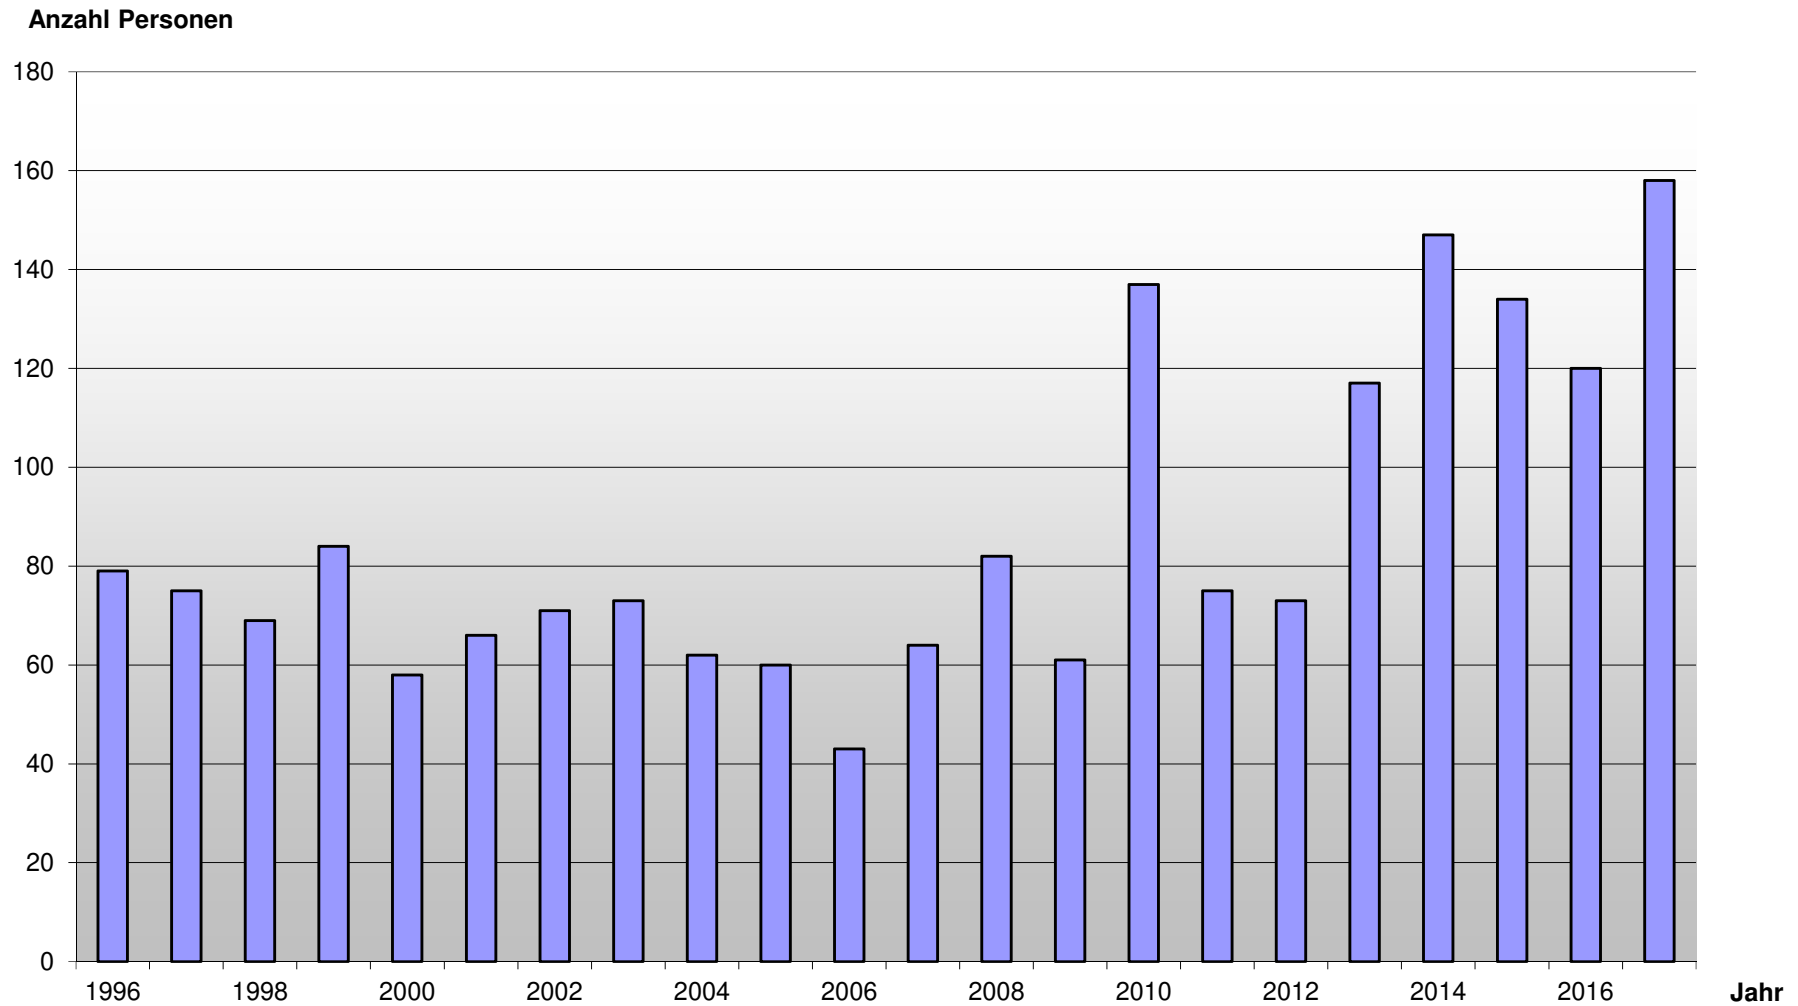

Pastoraler Raum Verl + Schloß Holte-Stukenbrock Austritte 1996 - 2017