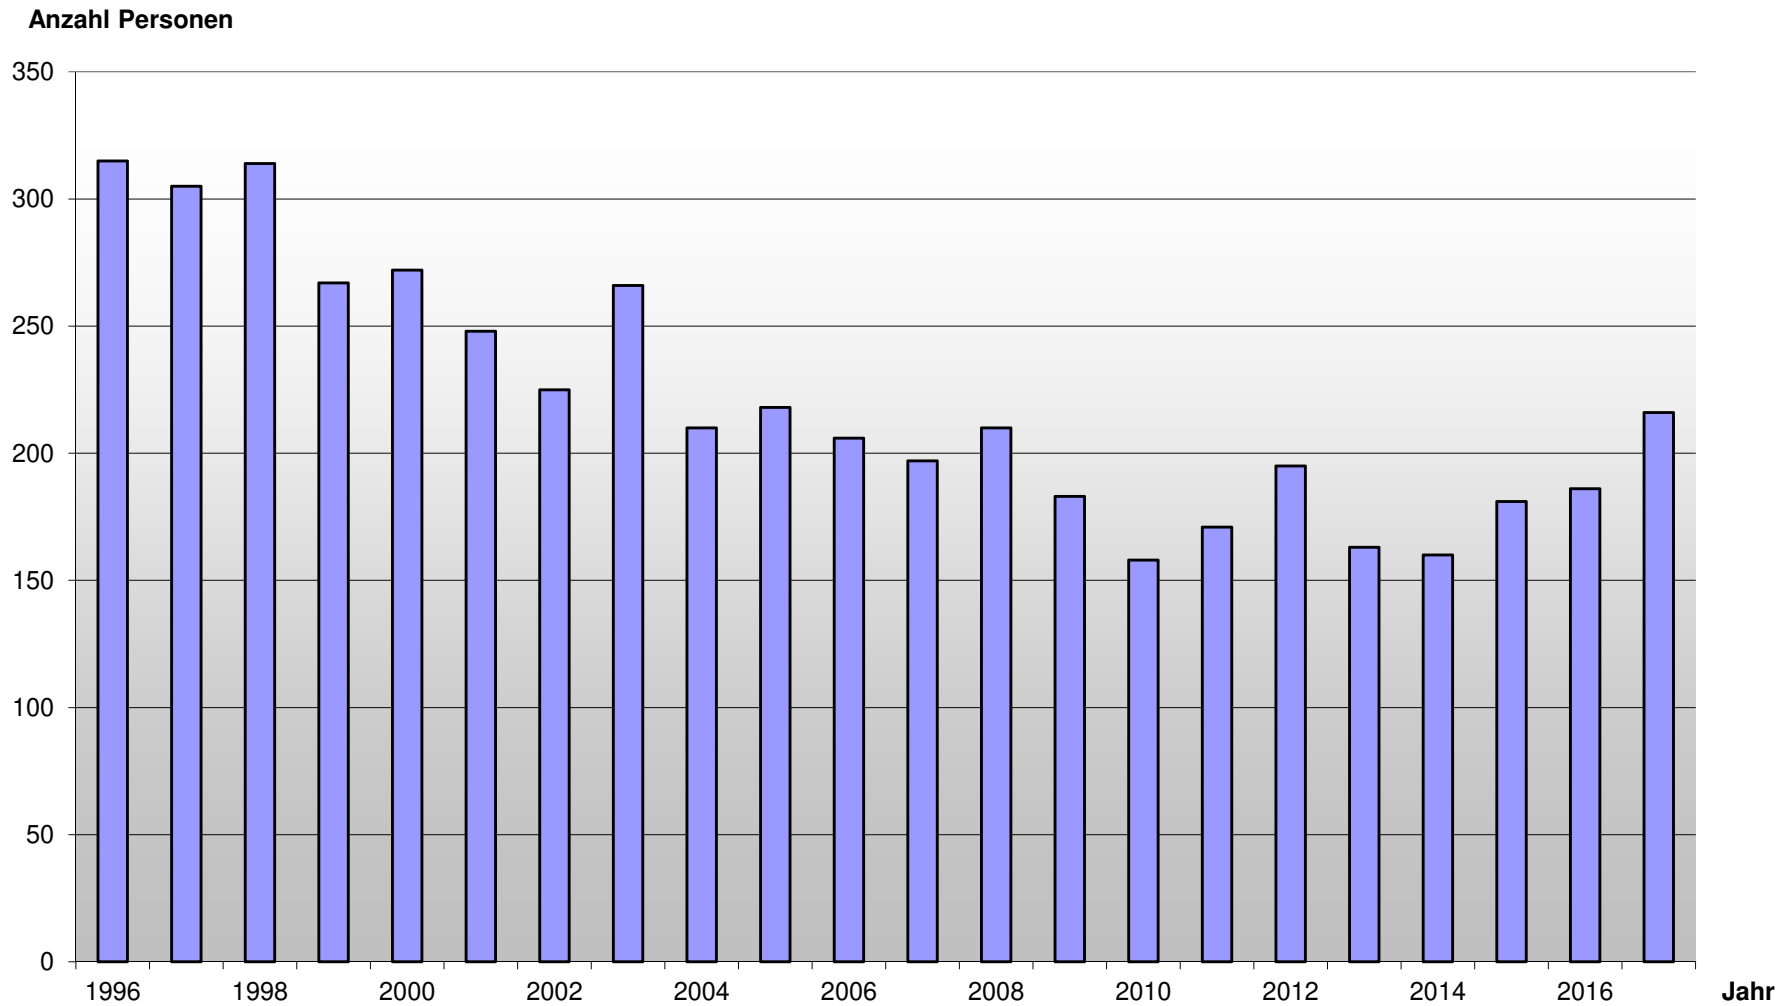

## Pastoraler Raum Verl + Schloß Holte-Stukenbrock Taufen 1996 - 2017