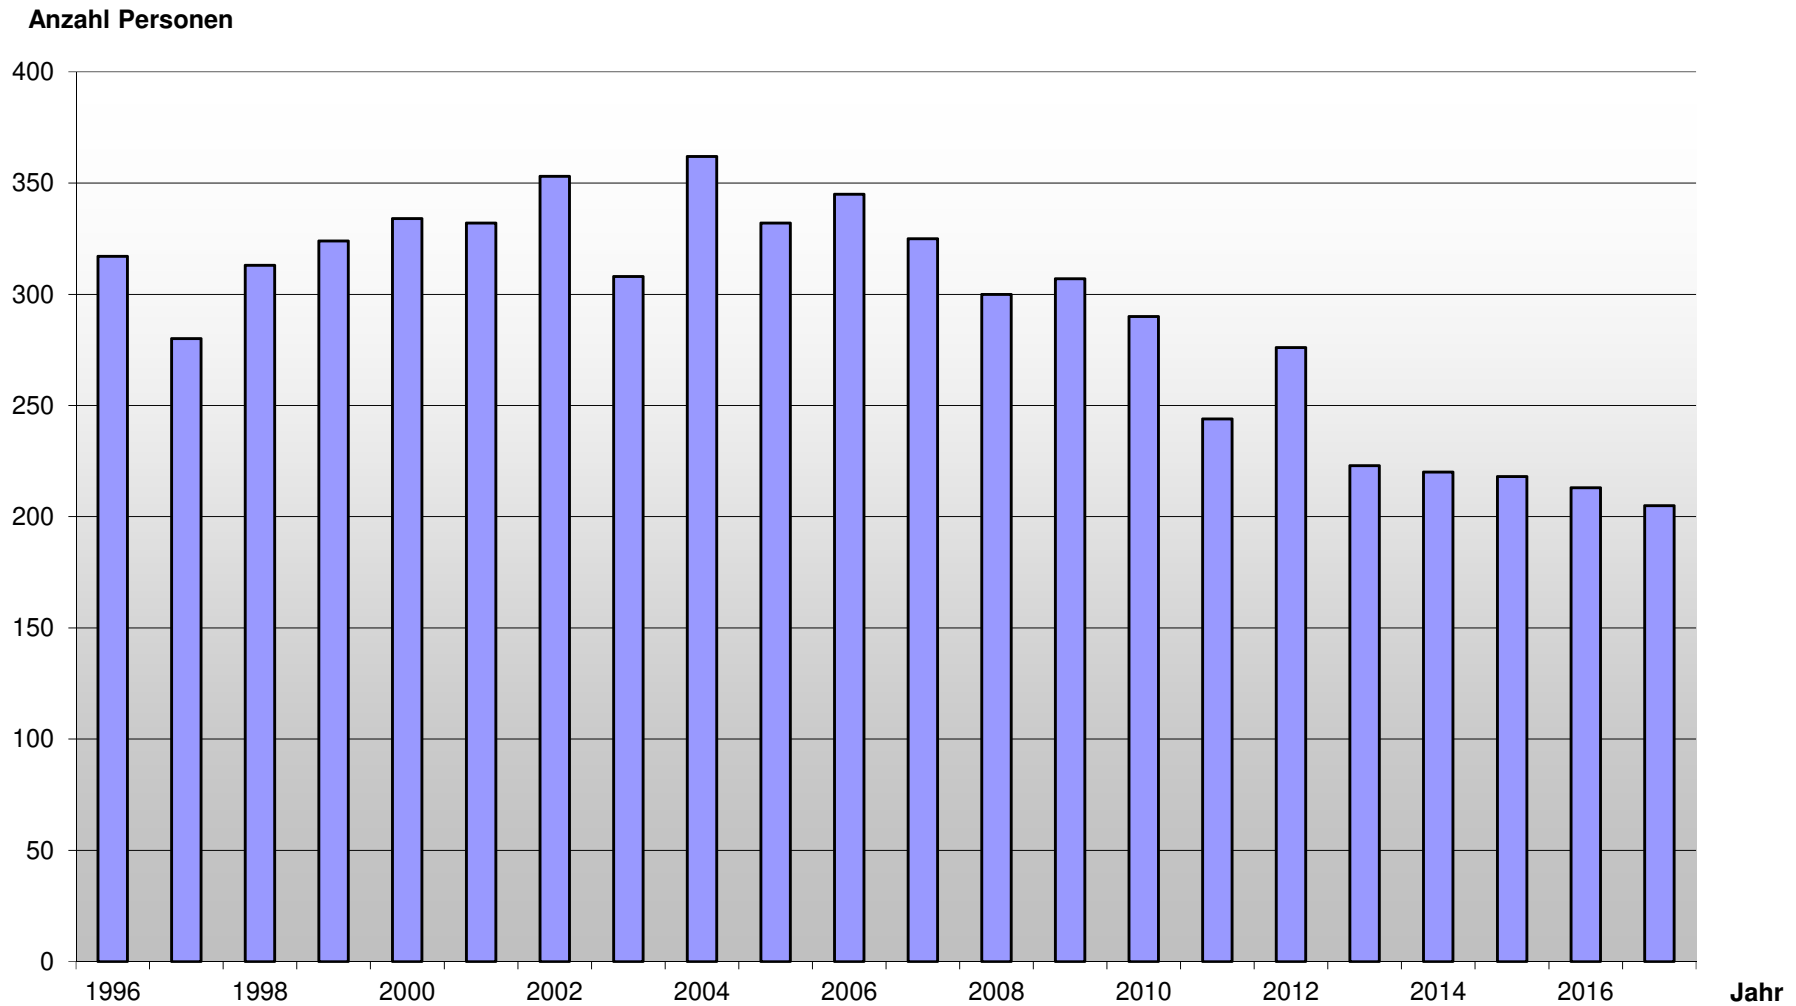

Pastoraler Raum Verl + Schloß Holte-Stukenbrock Erstkommunionen 1996 - 2017