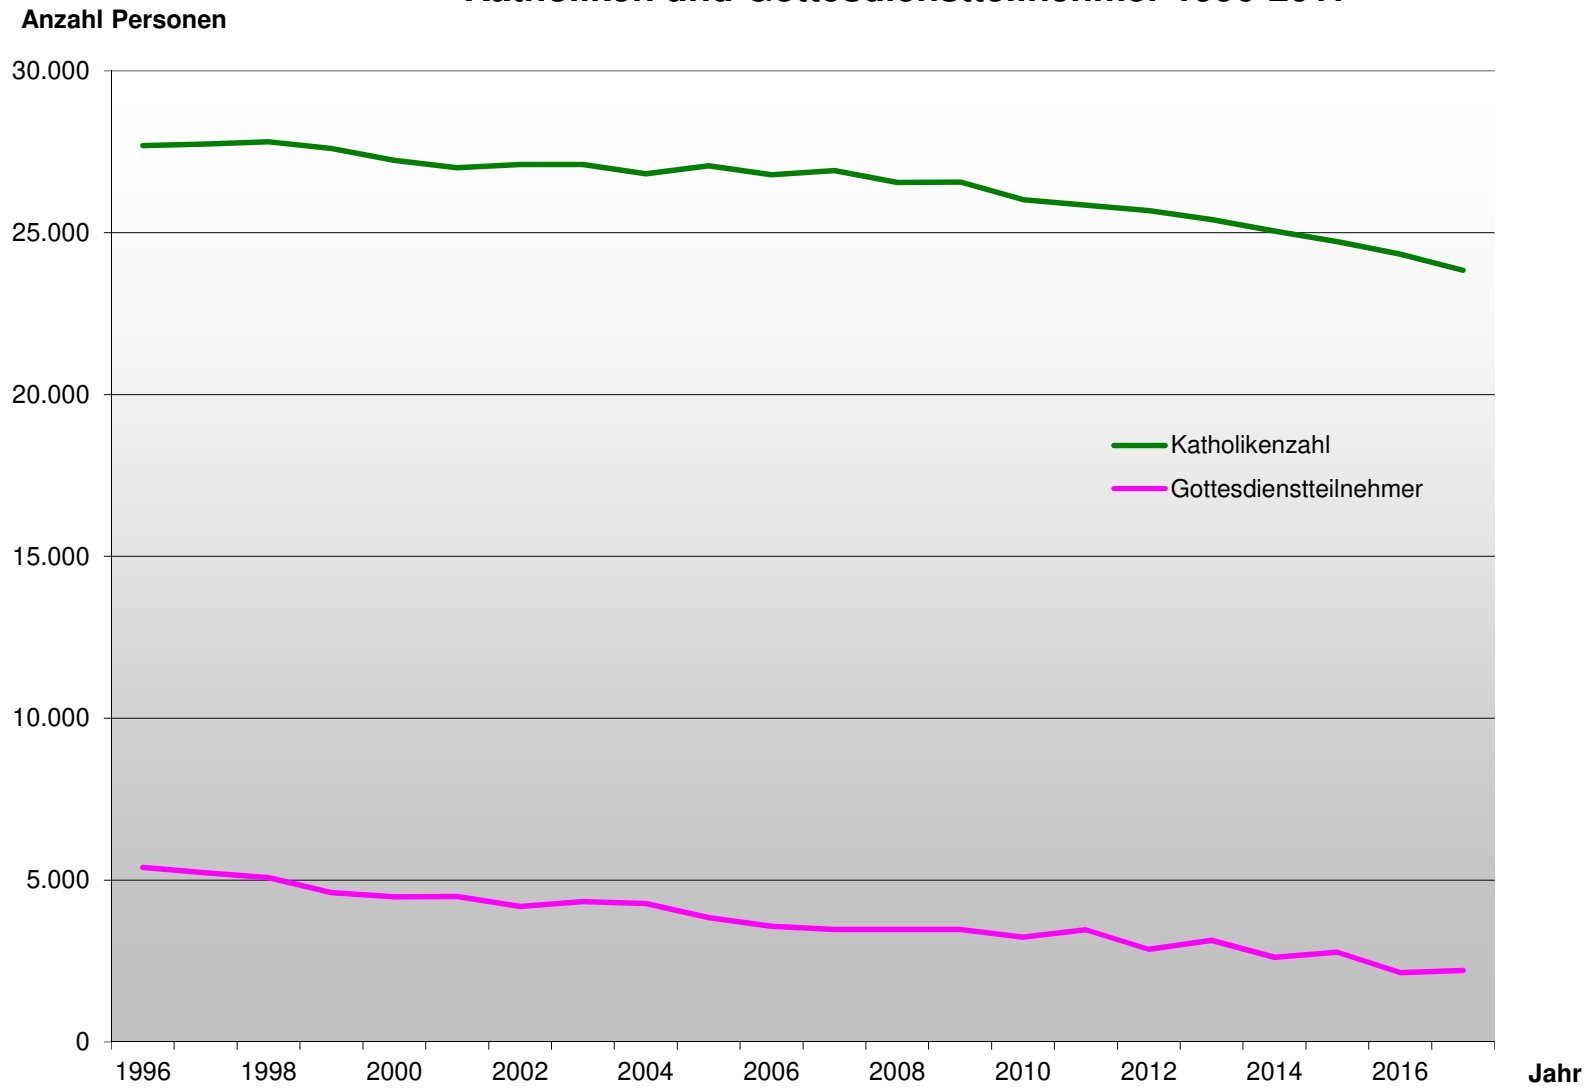

Pastoraler Raum Verl + Schloß Holte-Stukenbrock Katholiken und Gottesdienstteilnehmer 1996-2017