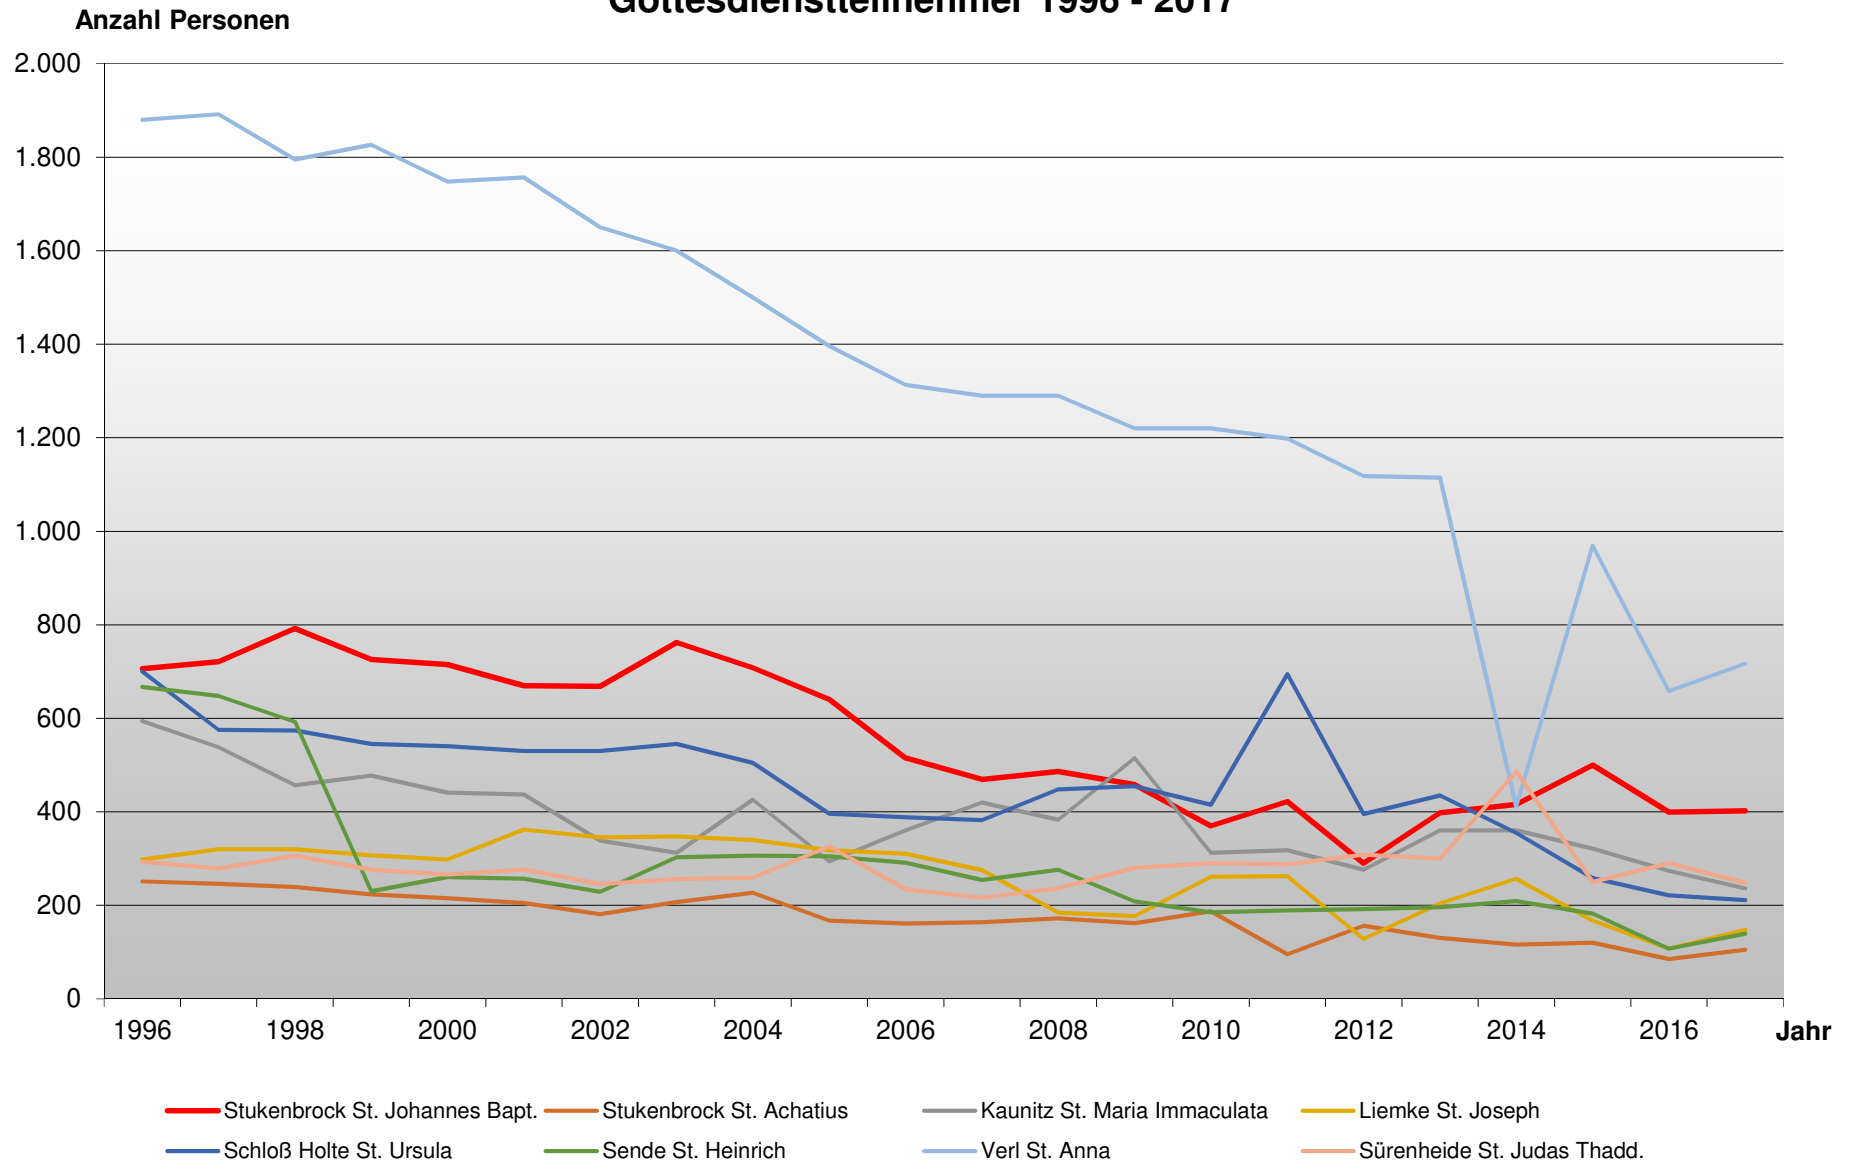

Pastoraler Raum Verl + Schloß Holte-Stukenbrock Katholiken 1996 - 2017

Pastoraler Raum Verl + Schloß Holte-Stukenbrock Gottesdienstteilnehmer 1996 - 2017

Quelle: Jahrerhebung
Stand: 31.12.2017

Auswertung HA2012
gedruckt am 12.09.2018

Pastoraler Raum Verl + Schloß Holte-Stukenbrock Taufen in 2017