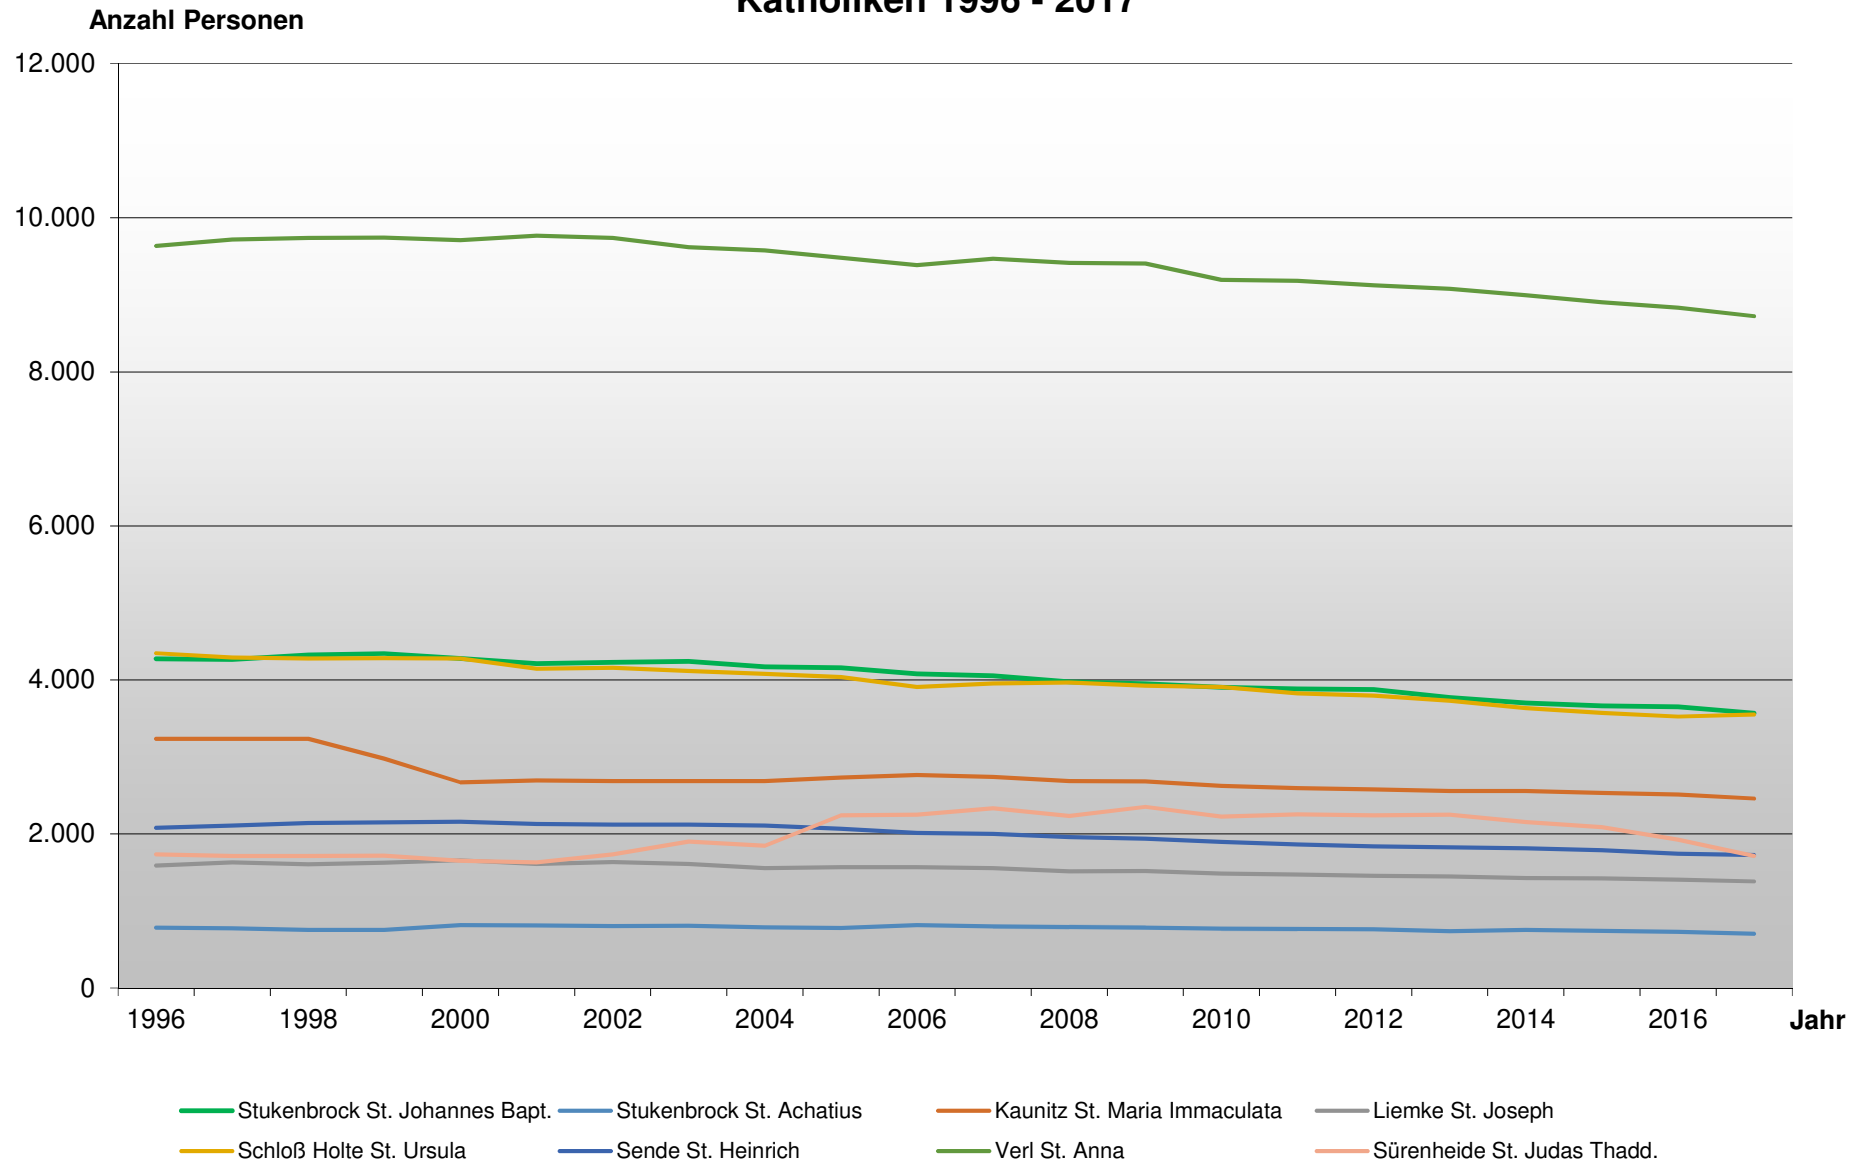

Pastoraler Raum Verl + Schloß Holte-Stukenbrock Katholiken 1996 - 2017

Pastoraler Raum Verl + Schloß Holte-Stukenbrock Gottesdienstteilnehmer 1996 - 2017

Quelle: Jahrerhebung
Stand: 31.12.2017

Auswertung HA2012
gedruckt am 12.09.2018

Pastoraler Raum Verl + Schloß Holte-Stukenbrock Taufen in 2017